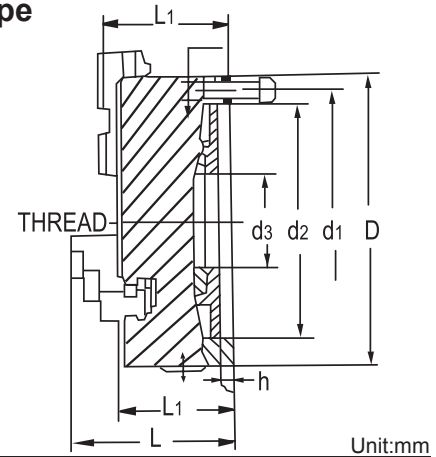

3 Jaw Self Centering Chuck

2 Set of Solid Jaw. Plain Back

Normal Type

SPECIFICATIONS

ORDER NO.	D-Size	d1	d2	d3	L	L1	h	THREAD	GRIPPING RANGE		WEIGHT (kgs)	CODE NO.
									O.D. RANGE	I.D. RANGE		
VSC-3A	80mm(3")	66	55	16	66	50	3.5	3-M6	Ø2-Ø70	Ø24-Ø64	2	5002-020A
VSC-4A	100mm(4")	84	72	22	74.5	55	3.5	3-M8	Ø3-Ø90	Ø32-Ø84	3.3	5002-021A
VSC-5A	130mm(5")	115	100	30	78	55	3.5	3-M8	Ø3-Ø110	Ø35-Ø100	5.8	5002-022A
VSC-6A	160mm(6")	142	130	45	95	65	5	3-M8	Ø3-Ø160	Ø48-Ø150	9	5002-023A
VSC-7A	190mm(7 1/2")	172	155	55	105	75	5	3-M10	Ø4-Ø180	Ø56-Ø170	15.1	5002-024A
VSC-8A	200mm(8")	180	165	70	109	75	5	3-M10	Ø4-Ø180	Ø56-Ø170	15.6	5002-025A
VSC-9A	240mm(9 1/2")	215	195	70	122.5	80	5	3-M12	Ø5-Ø220	Ø62-Ø210	26	5002-026A
VSC-10A	250mm(10")	226	206	80	120	80	5	3-M12	Ø6-Ø220	Ø70-Ø250	26.5	5002-027A
VSC-12A	315mm(12")	285	260	100	147.5	90	6	3-M16	Ø10-Ø300	Ø86-Ø290	47	5002-028A
VSC-16A	400mm(16")	368	340	130	173.5	100	6	3-M16	Ø14-Ø400	Ø100-Ø380	73	5002-029A
VSC-20A	500mm(20")	465	440	210	202	115	6	3-M16	Ø25-Ø500	Ø150-Ø500	131	5002-030A
VSC-25A	630mm(25")	595	560	260	194	130	6	3-M16	Ø50-Ø630	Ø170-Ø630	200	5002-031A

Unit:mm

3 Jaw Powerful Self Centering Chuck

Reversible Top Jaws. Plain Back

Normal Type

3 JAW SELF CENTERING CHUCK REVERSIBLE TOP JAWS. PLAIN BACK

SPECIFICATIONS

ORDER NO.	D-Size	d1	d2	d3	L	L1	h	THREAD	GRIPPING RANGE		WEIGHT (kgs)	CODE NO.
									O.D. RANGE	I.D. RANGE		
VSK-6A	160mm(6")	142	130	45	95	71	5	3-M8	Ø8-Ø160	Ø55-Ø150	8.3	5002-040A
VSK-8A	200mm(8")	180	165	65	109	78	5	3-M12	Ø8-Ø180	Ø62-Ø170	16	5002-042A
VSK-10A	250mm(10")	226	206	80	120	84	5	3-M12	Ø12-Ø260	Ø80-Ø250	21.7	5002-043A
VSK-12A	315mm(12")	285	260	100	156.5	102.5	6	3-M16	Ø15-Ø300	Ø90-Ø290	41	5002-043B
VSK-13A	325mm(13")	296	272	100	154.5	102.5	6	3-M16	Ø11.5-Ø350	Ø110-Ø340	45.8	5002-044A
VSK-15A	380mm(15")	350	325	130	156.5	104.5	6	3-M16	Ø11.5-Ø400	Ø110-Ø400	64.7	5002-045A
VSK-16A	400mm(16")	368	340	130	181.5	129.5	6	3-M16	Ø30-Ø470	Ø110-Ø380	75.5	5002-046A

Unit:mm