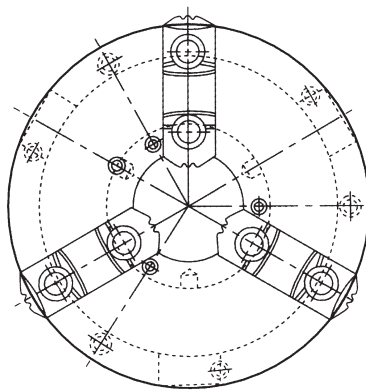

3 Jaw Self Centering Chuck

2 Set of Solid Jaw. Plain Back

Normal Type

SPECIFICATIONS

ORDER NO.	D-Size	d1	d2	d3	L	L1	h	THREAD	GRIPPING RANGE		WEIGHT (kgs)	CODE NO.
									O.D. RANGE	I.D. RANGE		
VSC-3A	80mm(3")	66	55	16	66	50	3.5	3-M6	Ø2-Ø70	Ø24-Ø64	2	5002-020A
VSC-4A	100mm(4")	84	72	22	74.5	55	3.5	3-M8	Ø3-Ø90	Ø32-Ø84	3.3	5002-021A
VSC-5A	130mm(5")	115	100	30	78	55	3.5	3-M8	Ø3-Ø110	Ø35-Ø100	5.8	5002-022A
VSC-6A	160mm(6")	142	130	45	95	65	5	3-M8	Ø3-Ø160	Ø48-Ø150	9	5002-023A
VSC-7A	190mm(7 1/2")	172	155	55	105	75	5	3-M10	Ø4-Ø180	Ø56-Ø170	15.1	5002-024A
VSC-8A	200mm(8")	180	165	70	109	75	5	3-M10	Ø4-Ø180	Ø56-Ø170	15.6	5002-025A
VSC-9A	240mm(9 1/2")	215	195	70	122.5	80	5	3-M12	Ø5-Ø220	Ø62-Ø210	26	5002-026A
VSC-10A	250mm(10")	226	206	80	120	80	5	3-M12	Ø6-Ø220	Ø70-Ø250	26.5	5002-027A
VSC-12A	315mm(12")	285	260	100	147.5	90	6	3-M16	Ø10-Ø300	Ø86-Ø290	47	5002-028A
VSC-16A	400mm(16")	368	340	130	173.5	100	6	3-M16	Ø14-Ø400	Ø100-Ø380	73	5002-029A
VSC-20A	500mm(20")	465	440	210	202	115	6	3-M16	Ø25-Ø500	Ø150-Ø500	131	5002-030A
VSC-25A	630mm(25")	595	560	260	194	130	6	3-M16	Ø50-Ø630	Ø170-Ø630	200	5002-031A

Unit:mm

3 Jaw Powerful Self Centering Chuck

Reversible Top Jaws. Plain Back

Normal Type

3 JAW SELF CENTERING CHUCK REVERSIBLE TOP JAWS. PLAIN BACK

SPECIFICATIONS

ORDER NO.	D-Size	d1	d2	d3	L	L1	h	THREAD	GRIPPING RANGE		WEIGHT (kgs)	CODE NO.
									O.D. RANGE	I.D. RANGE		
VSK-6A	160mm(6")	142	130	45	95	71	5	3-M8	Ø8-Ø160	Ø55-Ø150	8.3	5002-040A
VSK-8A	200mm(8")	180	165	65	109	78	5	3-M12	Ø8-Ø180	Ø62-Ø170	16	5002-042A
VSK-10A	250mm(10")	226	206	80	120	84	5	3-M12	Ø12-Ø260	Ø80-Ø250	21.7	5002-043A
VSK-12A	315mm(12")	285	260	100	156.5	102.5	6	3-M16	Ø15-Ø300	Ø90-Ø290	41	5002-043B
VSK-13A	325mm(13")	296	272	100	154.5	102.5	6	3-M16	Ø11.5-Ø350	Ø110-Ø340	45.8	5002-044A
VSK-15A	380mm(15")	350	325	130	156.5	104.5	6	3-M16	Ø11.5-Ø400	Ø110-Ø400	64.7	5002-045A
VSK-16A	400mm(16")	368	340	130	181.5	129.5	6	3-M16	Ø30-Ø470	Ø110-Ø380	75.5	5002-046A

Unit:mm