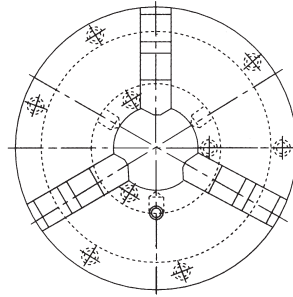

3 Jaw Self Centering Chuck

2 Set of Solid Jaw. Plain Back

Normal Type

SPECIFICATIONS

ORDER NO.	D-Size	d1	d2	d3	L	L1	h	THREAD	GRIPPING RANGE		WEIGHT (kgs)	CODE NO.
									O.D. RANGE	I.D. RANGE		
VSC-3A	80mm(3")	66	55	16	66	50	3.5	3-M6	Ø2-Ø70	Ø24-Ø64	2	5002-020A
VSC-4A	100mm(4")	84	72	22	74.5	55	3.5	3-M8	Ø3-Ø90	Ø32-Ø84	3.3	5002-021A
VSC-5A	130mm(5")	115	100	30	78	55	3.5	3-M8	Ø3-Ø110	Ø35-Ø100	5.8	5002-022A
VSC-6A	160mm(6")	142	130	45	95	65	5	3-M8	Ø3-Ø160	Ø48-Ø150	9	5002-023A
VSC-7A	190mm(7 1/2")	172	155	55	105	75	5	3-M10	Ø4-Ø180	Ø56-Ø170	15.1	5002-024A
VSC-8A	200mm(8")	180	165	70	109	75	5	3-M10	Ø4-Ø180	Ø56-Ø170	15.6	5002-025A
VSC-9A	240mm(9 1/2")	215	195	70	122.5	80	5	3-M12	Ø5-Ø220	Ø62-Ø210	26	5002-026A
VSC-10A	250mm(10")	226	206	80	120	80	5	3-M12	Ø6-Ø220	Ø70-Ø250	26.5	5002-027A
VSC-12A	315mm(12")	285	260	100	147.5	90	6	3-M16	Ø10-Ø300	Ø86-Ø290	47	5002-028A
VSC-16A	400mm(16")	368	340	130	173.5	100	6	3-M16	Ø14-Ø400	Ø100-Ø380	73	5002-029A
VSC-20A	500mm(20")	465	440	210	202	115	6	3-M16	Ø25-Ø500	Ø150-Ø500	131	5002-030A
VSC-25A	630mm(25")	595	560	260	194	130	6	3-M16	Ø50-Ø630	Ø170-Ø630	200	5002-031A

Unit:mm

3 Jaw Powerful Self Centering Chuck

Reversible Top Jaws. Plain Back

Normal Type

3 JAW SELF CENTERING CHUCK REVERSIBLE TOP JAWS. PLAIN BACK

SPECIFICATIONS

ORDER NO.	D-Size	d1	d2	d3	L	L1	h	THREAD	GRIPPING RANGE		WEIGHT (kgs)	CODE NO.
									O.D. RANGE	I.D. RANGE		
VSK-6A	160mm(6")	142	130	45	95	71	5	3-M8	Ø8-Ø160	Ø55-Ø150	8.3	5002-040A
VSK-8A	200mm(8")	180	165	65	109	78	5	3-M12	Ø8-Ø180	Ø62-Ø170	16	5002-042A
VSK-10A	250mm(10")	226	206	80	120	84	5	3-M12	Ø12-Ø260	Ø80-Ø250	21.7	5002-043A
VSK-12A	315mm(12")	285	260	100	156.5	102.5	6	3-M16	Ø15-Ø300	Ø90-Ø290	41	5002-043B
VSK-13A	325mm(13")	296	272	100	154.5	102.5	6	3-M16	Ø11.5-Ø350	Ø110-Ø340	45.8	5002-044A
VSK-15A	380mm(15")	350	325	130	156.5	104.5	6	3-M16	Ø11.5-Ø400	Ø110-Ø400	64.7	5002-045A
VSK-16A	400mm(16")	368	340	130	181.5	129.5	6	3-M16	Ø30-Ø470	Ø110-Ø380	75.5	5002-046A

Unit:mm