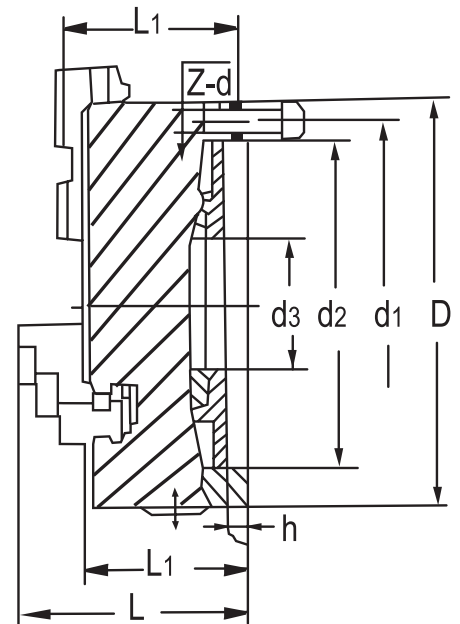

3 Jaw Self Centering Chuck

2 Set of Solid Jaw. Plain Back

Normal Type

SPECIFICATIONS

ORDER NO.	D-Size	d1	d2	d3	L	L1	h	THREAD	GRIPPING RANGE		WEIGHT (kgs)	CODE NO.
									O.D. RANGE	I.D. RANGE		
VSC-3A	80mm(3")	66	55	16	66	50	3.5	3-M6	Ø2-Ø70	Ø24-Ø64	2	5002-020A
VSC-4A	100mm(4")	84	72	22	74.5	55	3.5	3-M8	Ø3-Ø90	Ø32-Ø84	3.3	5002-021A
VSC-5A	130mm(5")	115	100	30	78	55	3.5	3-M8	Ø3-Ø110	Ø35-Ø100	5.8	5002-022A
VSC-6A	160mm(6")	142	130	45	95	65	5	3-M8	Ø3-Ø160	Ø48-Ø150	9	5002-023A
VSC-7A	190mm(7 1/2")	172	155	55	105	75	5	3-M10	Ø4-Ø180	Ø56-Ø170	15.1	5002-024A
VSC-8A	200mm(8")	180	165	70	109	75	5	3-M10	Ø4-Ø180	Ø56-Ø170	15.6	5002-025A
VSC-9A	240mm(9 1/2")	215	195	70	122.5	80	5	3-M12	Ø5-Ø220	Ø62-Ø210	26	5002-026A
VSC-10A	250mm(10")	226	206	80	120	80	5	3-M12	Ø6-Ø220	Ø70-Ø250	26.5	5002-027A
VSC-12A	315mm(12")	285	260	100	147.5	90	6	3-M16	Ø10-Ø300	Ø86-Ø290	47	5002-028A
VSC-16A	400mm(16")	368	340	130	173.5	100	6	3-M16	Ø14-Ø400	Ø100-Ø380	73	5002-029A
VSC-20A	500mm(20")	465	440	210	202	115	6	3-M16	Ø25-Ø500	Ø150-Ø500	131	5002-030A
VSC-25A	630mm(25")	595	560	260	194	130	6	3-M16	Ø50-Ø630	Ø170-Ø630	200	5002-031A

Unit:mm

3 Jaw Powerful Self Centering Chuck

Reversible Top Jaws. Plain Back

Normal Type

3 JAW SELF CENTERING CHUCK REVERSIBLE TOP JAWS. PLAIN BACK

SPECIFICATIONS

ORDER NO.	D-Size	d1	d2	d3	L	L1	h	THREAD	GRIPPING RANGE		WEIGHT (kgs)	CODE NO.
									O.D. RANGE	I.D. RANGE		
VSK-6A	160mm(6")	142	130	45	95	71	5	3-M8	Ø8-Ø160	Ø55-Ø150	8.3	5002-040A
VSK-8A	200mm(8")	180	165	65	109	78	5	3-M12	Ø8-Ø180	Ø62-Ø170	16	5002-042A
VSK-10A	250mm(10")	226	206	80	120	84	5	3-M12	Ø12-Ø260	Ø80-Ø250	21.7	5002-043A
VSK-12A	315mm(12")	285	260	100	156.5	102.5	6	3-M16	Ø15-Ø300	Ø90-Ø290	41	5002-043B
VSK-13A	325mm(13")	296	272	100	154.5	102.5	6	3-M16	Ø11.5-Ø350	Ø110-Ø340	45.8	5002-044A
VSK-15A	380mm(15")	350	325	130	156.5	104.5	6	3-M16	Ø11.5-Ø400	Ø110-Ø400	64.7	5002-045A
VSK-16A	400mm(16")	368	340	130	181.5	129.5	6	3-M16	Ø30-Ø470	Ø110-Ø380	75.5	5002-046A

Unit:mm