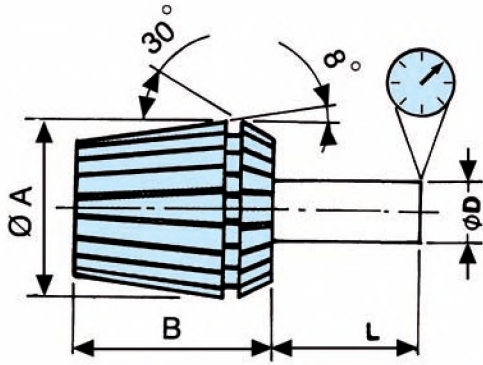

ER Spring Collet Chuck System

SUPER ULTRA PRECISION TYPE

DIMENSIONS

S GRADE / A GRADE

Accuracy

TYPE	A	B
ER08	8.5	13.5
ER11	11.5	18
ER16	17	27
ER20	21	31
ER25	26	35
ER32	33	40
ER40	41	46
ER50	52	60

L(mm)	øD(mm)	Ultra Precision(MM)
6	1.0-1.4	0.01
10	1.5-2.9	0.01
16	3.0-5.9	0.01
25	6.0-9.9	0.01
40	10.0-17.9	0.01
50	18.0-26.9	0.01
60	27.0-34.9	0.01