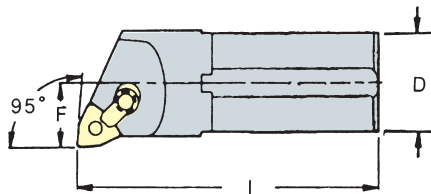

MWLN

95°

※All inserts are floating price.

Contact us before ordering from F1~F49

ORDER NO.		INSERT	DIMENSIONS					PARTS				WEIGHT (kg)		CODE NO.	
Righthand	Lefthand		D	F	I	B	K°					Right	Left	Right	Left
S20R-MWLN08	S20R-MWLN08	WNMG 08 04 <input type="checkbox"/>	20	13	200	25	17°	-	LCS-511	CP50-26	CS7-5018	0.50	0.50	6005-480	6005-580
S25R-MWLN08	S25R-MWLN08	WNMG 08 04 <input type="checkbox"/>	25	17	200	32	14°	-	LCS-511	CP50-22	CS7-6024	0.95	0.95	6005-481	6005-581
S32S-MWLN08	S32S-MWLN08	WNMG 08 04 <input type="checkbox"/>	32	22	250	40	14°	SMW-432	LCS-617	CP50-22	CS7-6030	1.60	1.60	6005-482	6005-582
S40T-MWLN08	S40T-MWLN08	WNMG 08 04 <input type="checkbox"/>	40	27	300	50	12°	SMW-432	LCS-617	CP50-22	CS7-6030	2.90	2.90	6005-483	6005-583
S50U-MWLN08	S50U-MWLN08	WNMG 08 04 <input type="checkbox"/>	50	35	350	63	12°	SMW-432	LCS-617	CP50-22	CS7-6030	5.90	5.90	6005-484	6005-584