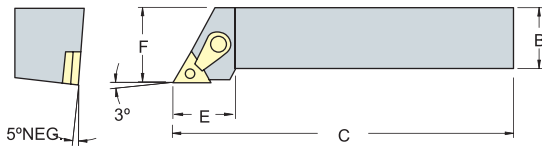

MTJN

93°

RIGHT HAND SHOWN LEFT HAND OPPOSITE

ORDER NO.		INSERT	DIMENSIONS					PARTS				WEIGHT (kg)		CODE NO.	
Righthand	Lefthand		A	B	C	E	F					Right	Left	Right	Left
MTJNR-2020K16	MTJNL-2020K16	TNMG 16 04 08	20	20	125	33	25	SMT-322	LCS-513	CP50-22	CS7-6024	0.45	0.45	6005-060	6005-160
MTJNR-2525M16	MTJNL-2525M16	TNMG 16 04 08	25	25	150	35	32	SMT-322	LCS-513	CP50-22	CS7-6030	0.80	0.80	6005-061	6005-161