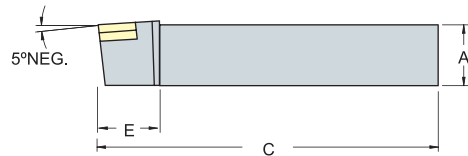

MTJN

93°

RIGHT HAND SHOWN LEFT HAND OPPOSITE

ORDER NO.		INSERT	DIMENSIONS					PARTS				WEIGHT (kg)		CODE NO.	
Righthand	Lefthand		A	B	C	E	F					Right	Left	Right	Left
MTJNR-2020K16	MTJNL-2020K16	TNMG 16 04 08	20	20	125	33	25	SMT-322	LCS-513	CP50-22	CS7-6024	0.45	0.45	6005-060	6005-160
MTJNR-2525M16	MTJNL-2525M16	TNMG 16 04 08	25	25	150	35	32	SMT-322	LCS-513	CP50-22	CS7-6030	0.80	0.80	6005-061	6005-161