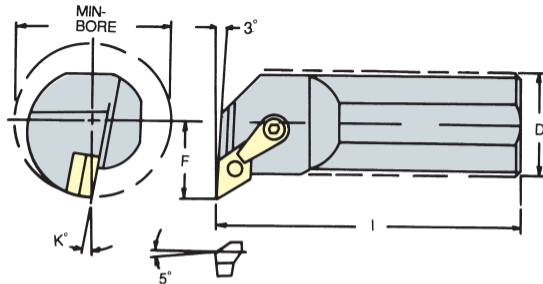

MDUN

93°

RIGHT HAND SHOWN LEFT HAND OPPOSITE

ORDER NO.		INSERT	DIMENSIONS					PARTS				WEIGHT (kg)		CODE NO.	
Righthand	Lefthand		D	F	I	B	K°					Right	Left	Right	Left
S25R-MDUNR15	S25R-MDUNL15	DNMG 15 04 08	25	17	200	32	12°	SMD-443	LCS-617	CS50-24	CS7-6024	0.95	0.95	6005-540	6005-640
S32S-MDUNR15	S32S-MDUNL15	DNMG 15 04 08	32	22	250	40	10°	SMD-443	LCS-617	CS50-24	CS7-6024	1.60	1.60	6005-541	6005-641
S40T-MDUNR15	S40T-MDUNL15	DNMG 15 04 08	40	27	300	50	10°	SMD-443	LCS-617	CS50-24	CS7-6030	2.90	2.90	6005-542	6005-642
S50U-MDUNR15	S50U-MDUNL15	DNMG 15 04 08	50	35	350	63	10°	SMD-443	LCS-617	CS50-24	CS7-6030	5.90	5.90	6005-543	6005-643