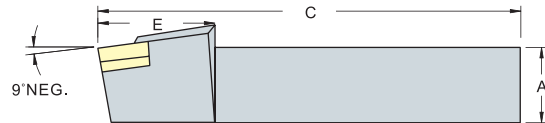

MVJN

93°

RIGHT HAND SHOWN LEFT HAND OPPOSITE

ORDER NO.		INSERT	DIMENSIONS					PARTS				WEIGHT (kg)		CODE NO.	
Righthand	Lefthand		A	B	C	E	F					Right	Left	Right	Left
MVJNR-2020K16	MVJNL-2020K16	VNMG 16 04 08	20	20	125	39	25	SMV-322	LCS-513	CP50-25	CS7-6030	0.45	0.45	6005-210	6005-310
MVJNR-2525M16	MVJNL-2525M16	VNMG 16 04 08	25	25	150	44	32	SMV-322	LCS-513	CP50-25	CS7-6030	0.80	0.80	6005-211	6005-311
MVJNR-3225P16	MVJNL-3225P16	VNMG 16 04 08	32	25	170	44	32	SMV-322	LCS-513	CP50-25	CS7-6030	1.20	1.20	6005-212	6005-312