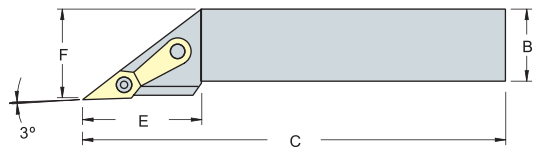

MVJN

93°

RIGHT HAND SHOWN LEFT HAND OPPOSITE

ORDER NO.		INSERT	DIMENSIONS					PARTS				WEIGHT (kg)		CODE NO.	
Righthand	Lefthand		A	B	C	E	F					Right	Left	Right	Left
MVJNR-2020K16	MVJNL-2020K16	VNMG 16 04 08	20	20	125	39	25	SMV-322	LCS-513	CP50-25	CS7-6030	0.45	0.45	6005-210	6005-310
MVJNR-2525M16	MVJNL-2525M16	VNMG 16 04 08	25	25	150	44	32	SMV-322	LCS-513	CP50-25	CS7-6030	0.80	0.80	6005-211	6005-311
MVJNR-3225P16	MVJNL-3225P16	VNMG 16 04 08	32	25	170	44	32	SMV-322	LCS-513	CP50-25	CS7-6030	1.20	1.20	6005-212	6005-312