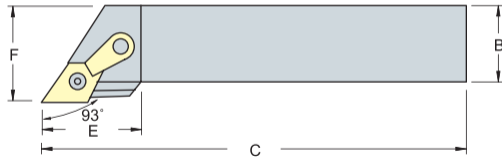

MDJN

93°

RIGHT HAND SHOWN LEFT HAND OPPOSITE

ORDER NO.		INSERT	DIMENSIONS					PARTS				WEIGHT (kg)		CODE NO.	
Righthand	Lefthand		A	B	C	E	F					Right	Left	Right	Left
MDJNR-2020K15	MDJNL-2020K15	DNMG 15 04 08	20	20	125	37	25	SMD-463	LCS-619	CP50-24	CS7-6030	0.45	0.45	6005-180	6005-280
MDJNR-2525M15	MDJNL-2525M15	DNMG 15 04 08	25	25	150	37	32	SMD-463	LCS-619	CP50-24	CS7-6030	0.80	0.80	6005-181	6005-281
MDJNR-3225P15	MDJNL-3225P15	DNMG 15 04 08	32	25	170	42	32	SMD-463	LCS-619	CP50-24	CS7-6030	1.20	1.20	6005-182	6005-282